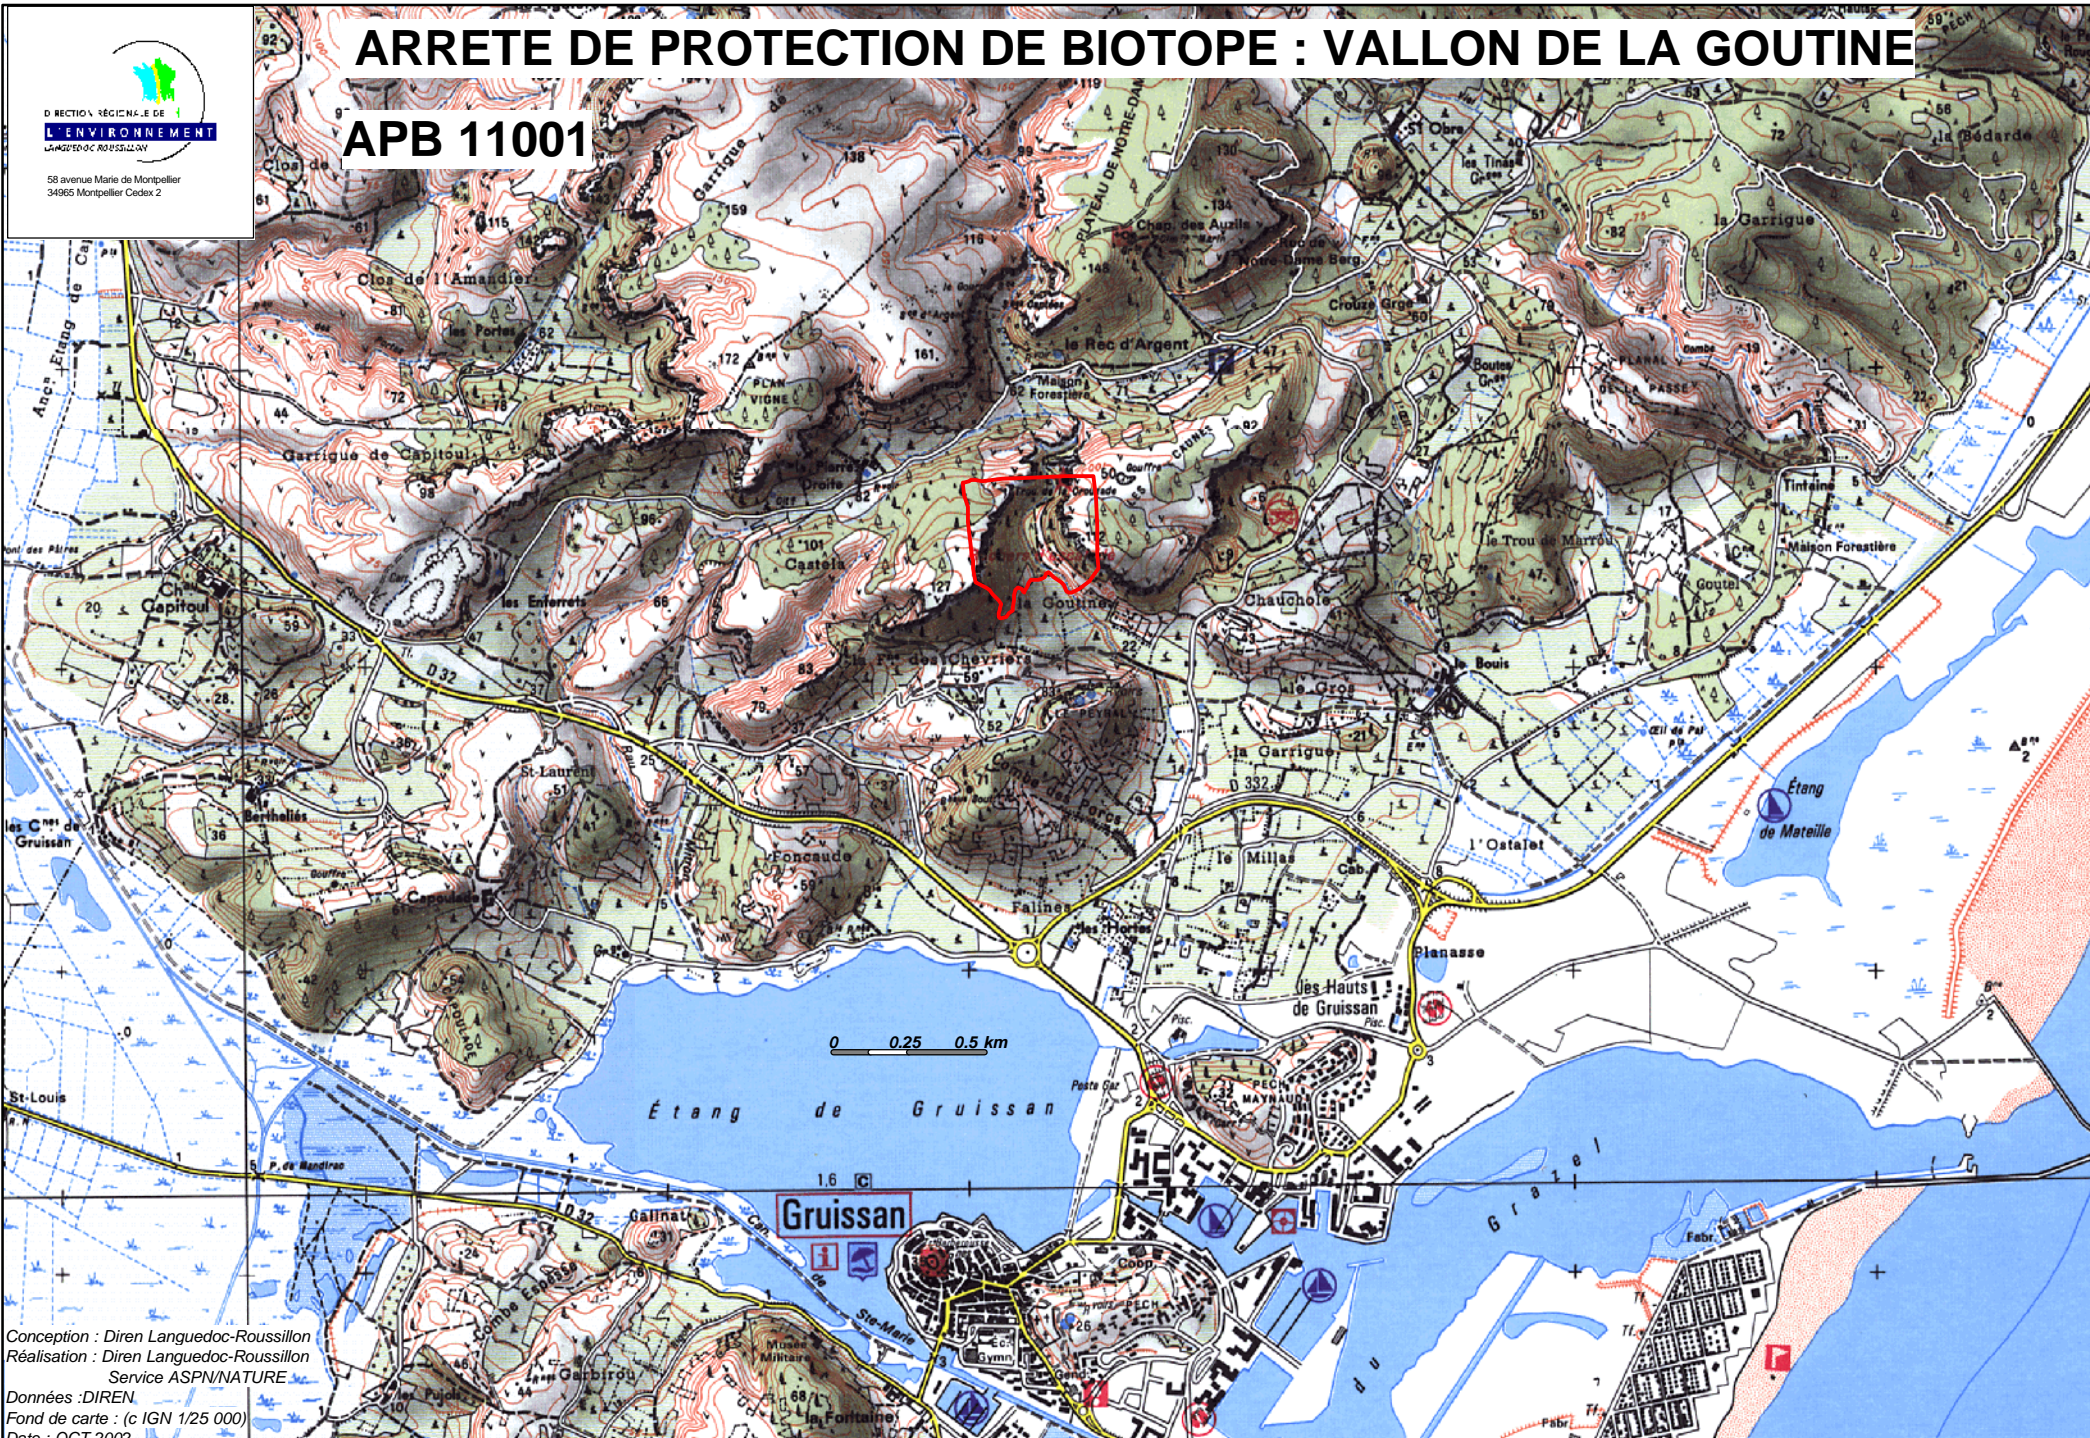

ARRETE DE PROTECTION DE BIOTOPE : VALLON DE LA GOUTINE

APB 11001

Conception : Diren Languedoc-Roussillon
Réalisation : Diren Languedoc-Roussillon
Service ASPN/NATURE
Données : DIREN
Fond de carte : (c) IGN 1/25 000
Date : OCT 2002